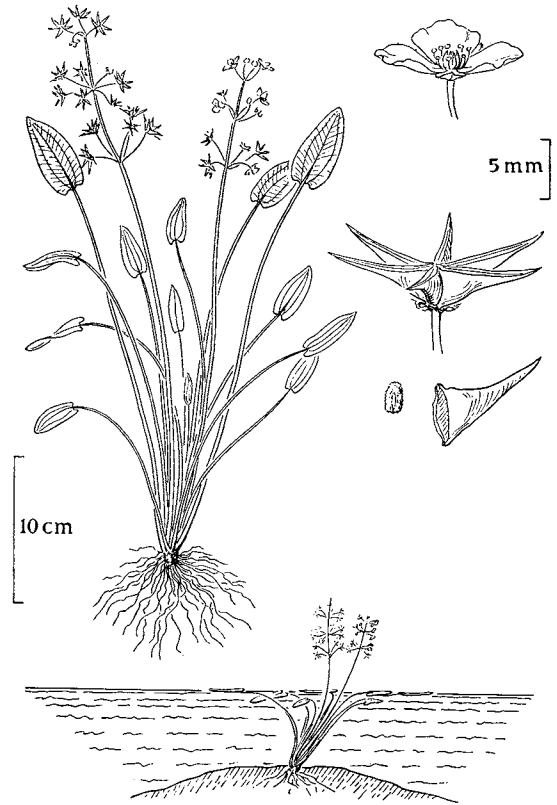

PART IV

MONOCOTYLEDONES

ALISMATACEAE

BALDELLIA-ALISMA

1454. *Baldellia ranunculoides* (L.) Parl. Lesser Water-Plantain Pale purplish

1455. *Luronium natans* (L.) Raf. Floating Water-Plantain White and yellow

1456. *Alisma plantago-aquatica* L. Water-Plantain Pale lilac

1457. *Alisma lanceolatum* With. Pink

ALISMA-BUTOMUS

ALISMATACEAE-BUTOMACEAE

1458. *Alisma gramineum* Lejeune Pale lilac

1459. *Damasonium alisma* Mill. Thrumwort White

1460. *Sagittaria sagittifolia* L. Arrow-head
 White and dark lilac

1461. *Butomus umbellatus* L. Flowering Rush Pink

HYDROCHARITACEAE

HYDROCHARIS-ELODEA

1462. *Hydrocharis morsus-ranae* L. Frog-bit
 White and yellow