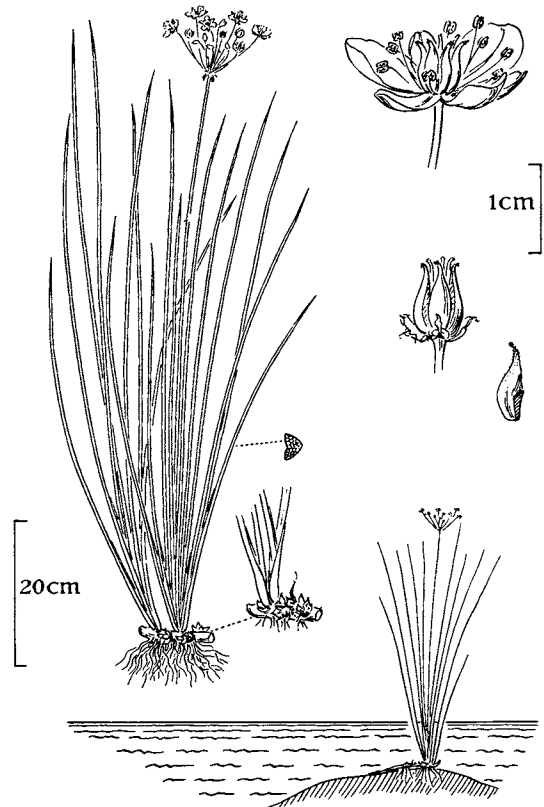

PART IV

MONOCOTYLEDONES

ALISMATACEAE

BALDELLIA-ALISMA

1454. *Baldellia ranunculoides* (L.) Parl. Lesser Water-Plantain Pale purplish

1455. *Luronium natans* (L.) Raf. Floating Water-Plantain White and yellow

1456. *Alisma plantago-aquatica* L. Water-Plantain Pale lilac

1457. *Alisma lanceolatum* With. Pink

ALISMA-BUTOMUS

ALISMATACEAE-BUTOMACEAE

1458. *Alisma gramineum* Lejeune Pale lilac

1459. *Damasonium alisma* Mill. Thrumwort White

1460. *Sagittaria sagittifolia* L. Arrow-head
 White and dark lilac

1461. *Butomus umbellatus* L. Flowering Rush Pink

HYDROCHARITACEAE

HYDROCHARIS-ELODEA

1462. *Hydrocharis morsus-ranae* L. Frog-bit
 White and yellow