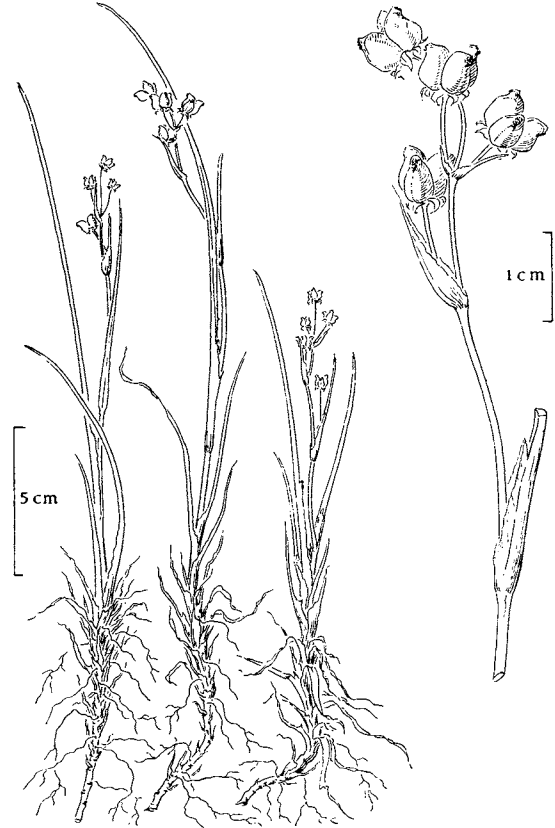

1467. *Scheuchzeria palustris* L. Yellowish-green