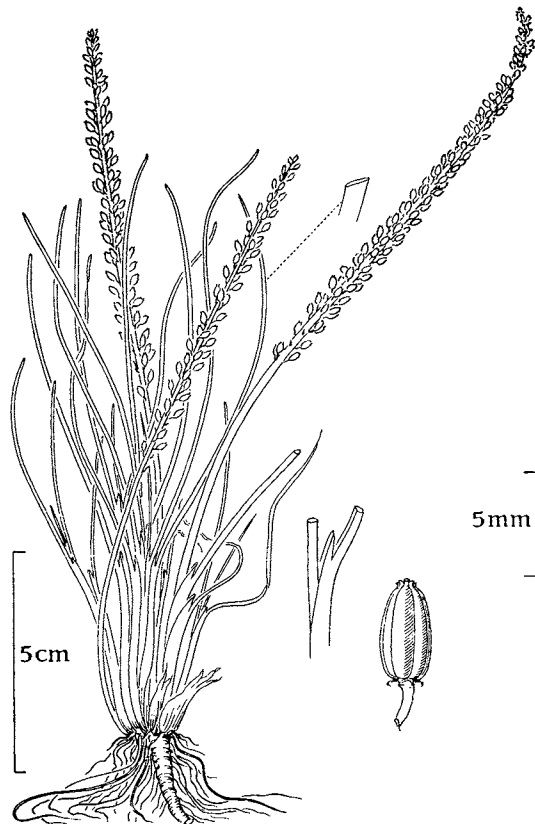

1469. *Triglochin maritima* L. Sea Arrow-grass Green