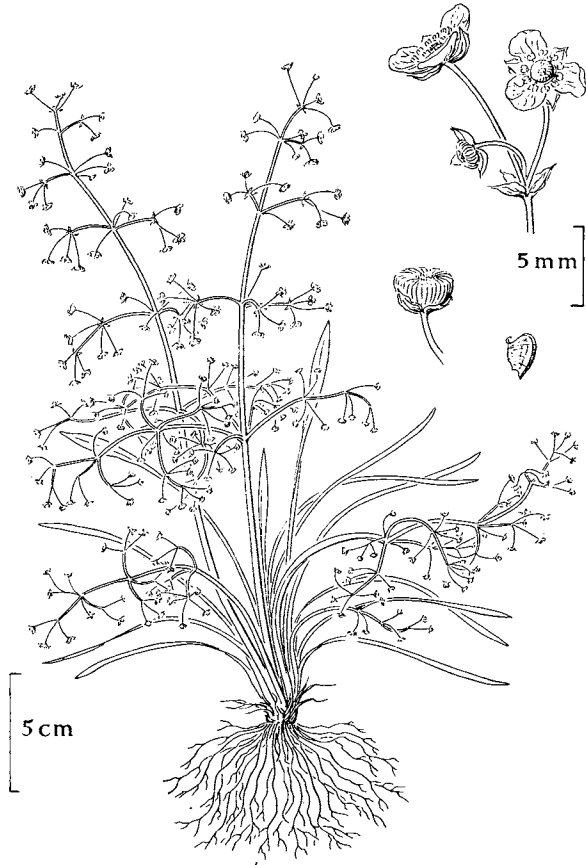

PART IV

MONOCOTYLEDONES

ALISMATACEAE

BALDELLIA-ALISMA

1454. *Baldellia ranunculoides* (L.) Parl. Lesser Water-Plantain Pale purplish

1455. *Luronium natans* (L.) Raf. Floating Water-Plantain White and yellow

1456. *Alisma plantago-aquatica* L. Water-Plantain Pale lilac

1457. *Alisma lanceolatum* With. Pink

ALISMA-BUTOMUS

ALISMATACEAE-BUTOMACEAE

1458. *Alisma gramineum* Lejeune Pale lilac

1459. *Damasonium alisma* Mill. Thrumwort White

1460. *Sagittaria sagittifolia* L. Arrow-head
 White and dark lilac

1461. *Butomus umbellatus* L. Flowering Rush Pink

HYDROCHARITACEAE

HYDROCHARIS-ELODEA

1462. *Hydrocharis morsus-ranae* L. Frog-bit
 White and yellow