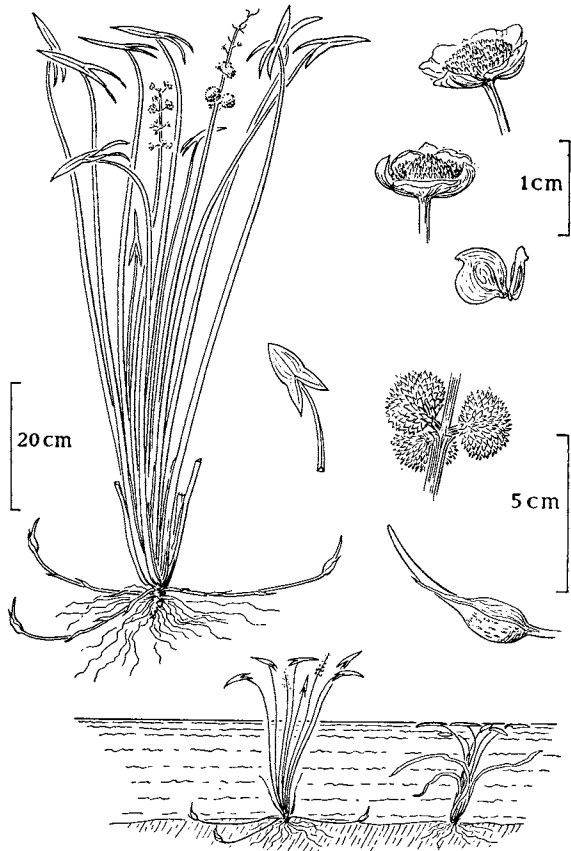

PART IV

MONOCOTYLEDONES

ALISMATACEAE

BALDELLIA-ALISMA

1454. *Baldellia ranunculoides* (L.) Parl. Lesser Water-Plantain Pale purplish

1455. *Luronium natans* (L.) Raf. Floating Water-Plantain White and yellow

1456. *Alisma plantago-aquatica* L. Water-Plantain Pale lilac

1457. *Alisma lanceolatum* With. Pink

ALISMA-BUTOMUS

ALISMATACEAE-BUTOMACEAE

1458. *Alisma gramineum* Lejeune Pale lilac

1459. *Damasonium alisma* Mill. Thrumwort White

1460. *Sagittaria sagittifolia* L. Arrow-head
 White and dark lilac

1461. *Butomus umbellatus* L. Flowering Rush Pink

HYDROCHARITACEAE

HYDROCHARIS-ELODEA

1462. *Hydrocharis morsus-ranae* L. Frog-bit
 White and yellow