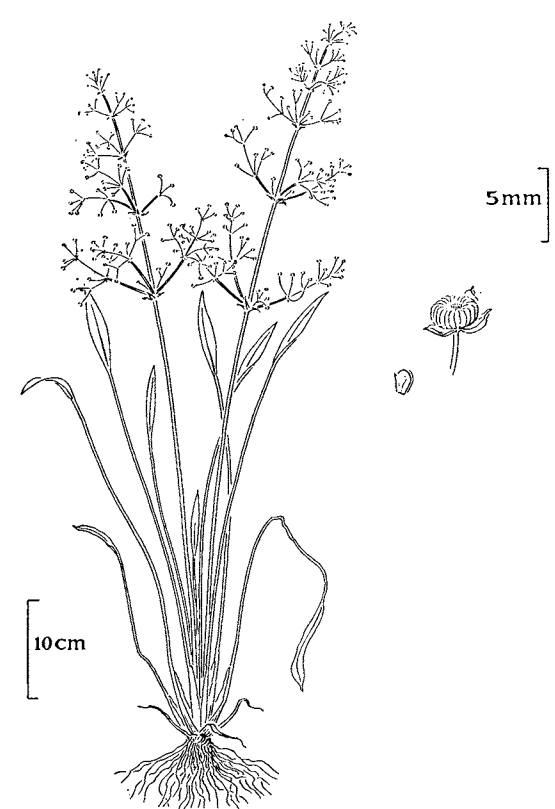

PART IV

MONOCOTYLEDONES

ALISMATACEAE

BALDELLIA-ALISMA

1454. *Baldellia ranunculoides* (L.) Parl. Lesser Water-Plantain Pale purplish

1455. *Luronium natans* (L.) Raf. Floating Water-Plantain White and yellow

1456. *Alisma plantago-aquatica* L. Water-Plantain Pale lilac

1457. *Alisma lanceolatum* With. Pink

ALISMA-BUTOMUS

ALISMATACEAE-BUTOMACEAE

1458. *Alisma gramineum* Lejeune Pale lilac

1459. *Damasonium alisma* Mill. Thrumwort White