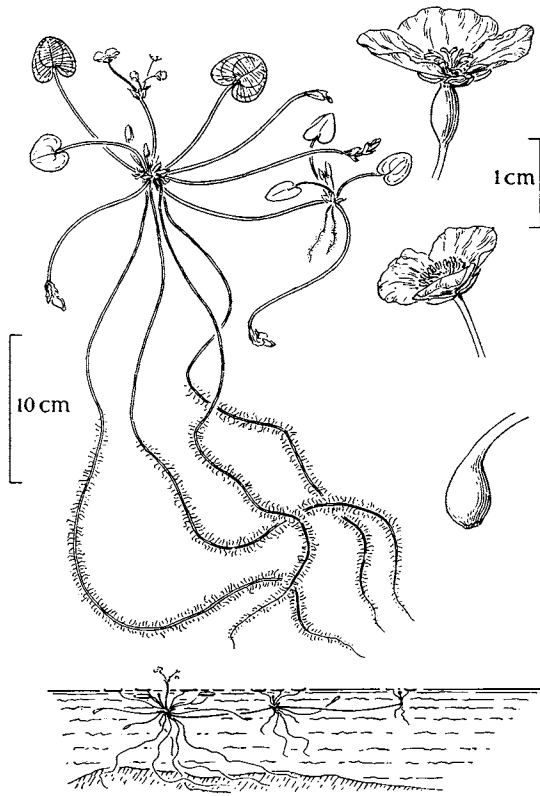

PART IV

MONOCOTYLEDONES

ALISMATACEAE

BALDELLIA-ALISMA

1454. *Baldellia ranunculoides* (L.) Parl. Lesser Water-Plantain Pale purplish

1455. *Luronium natans* (L.) Raf. Floating Water-Plantain White and yellow

1456. *Alisma plantago-aquatica* L. Water-Plantain Pale lilac

1457. *Alisma lanceolatum* With. Pink

ALISMA-BUTOMUS

ALISMATACEAE-BUTOMACEAE

1458. *Alisma gramineum* Lejeune Pale lilac

1459. *Damasonium alisma* Mill. Thrumwort White

1460. *Sagittaria sagittifolia* L. Arrow-head
 White and dark lilac

1461. *Butomus umbellatus* L. Flowering Rush Pink

HYDROCHARITACEAE

HYDROCHARIS-ELODEA

1462. *Hydrocharis morsus-ranae* L. Frog-bit
 White and yellow