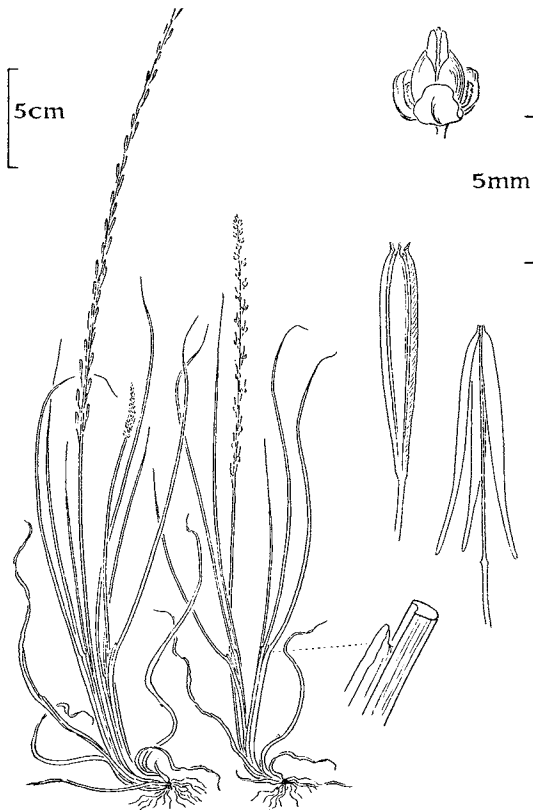

1468. *Triglochin palustris* L. Marsh Arrow-grass
Green