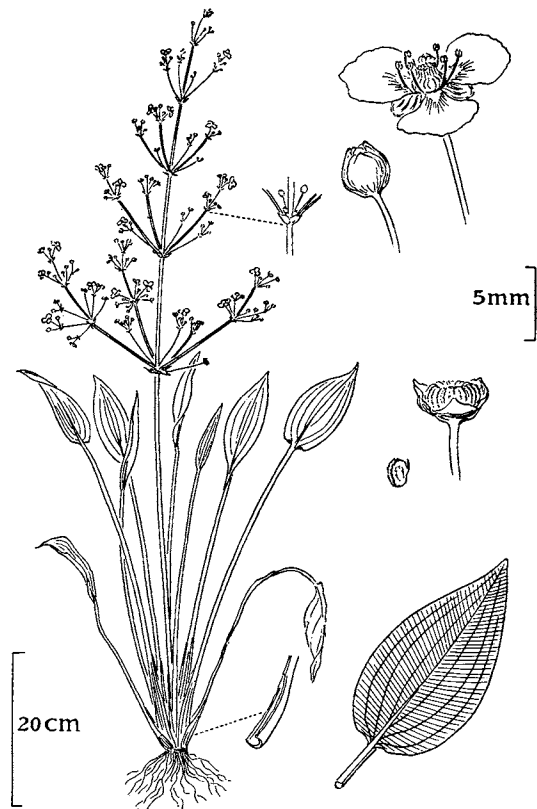

PART IV

MONOCOTYLEDONES

ALISMATACEAE

BALDELLIA-ALISMA

1454. *Baldellia ranunculoides* (L.) Parl. Lesser Water-Plantain Pale purplish

1455. *Luronium natans* (L.) Raf. Floating Water-Plantain White and yellow

1456. *Alisma plantago-aquatica* L. Water-Plantain Pale lilac

1457. *Alisma lanceolatum* With. Pink

ALISMA-BUTOMUS

ALISMATACEAE-BUTOMACEAE

1458. *Alisma gramineum* Lejeune Pale lilac

1459. *Damasonium alisma* Mill. Thrumwort White