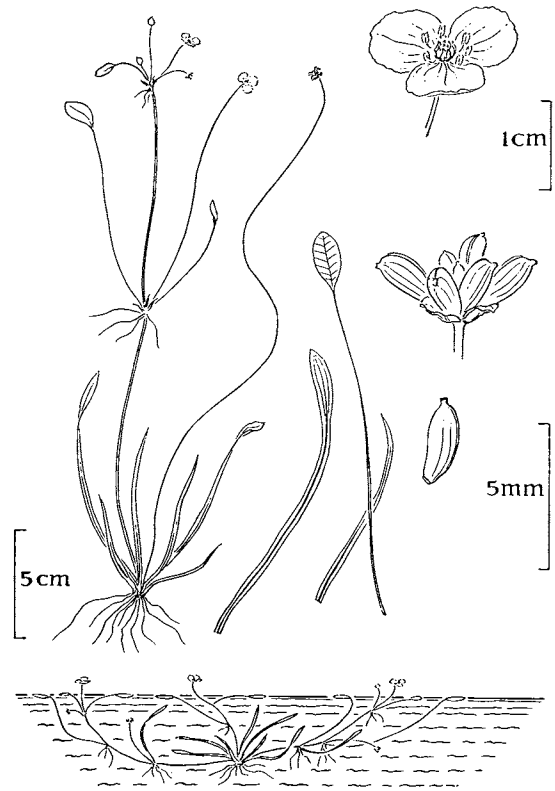

PART IV

MONOCOTYLEDONES

ALISMATACEAE

BALDELLIA-ALISMA

1454. *Baldellia ranunculoides* (L.) Parl. Lesser Water-Plantain Pale purplish

1455. *Luronium natans* (L.) Raf. Floating Water-Plantain White and yellow

1456. *Alisma plantago-aquatica* L. Water-Plantain Pale lilac

1457. *Alisma lanceolatum* With. Pink

ALISMA-BUTOMUS

ALISMATACEAE-BUTOMACEAE

1458. *Alisma gramineum* Lejeune Pale lilac

1459. *Damasonium alisma* Mill. Thrumwort White