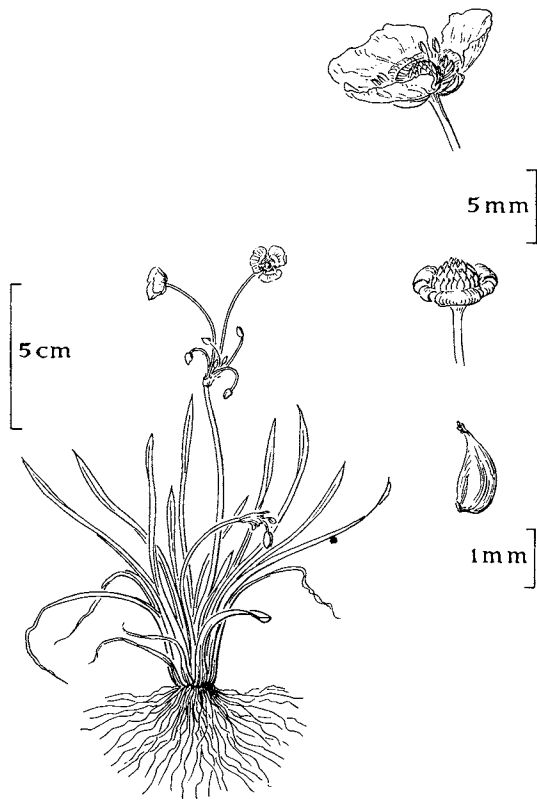

PART IV

MONOCOTYLEDONES

ALISMATACEAE

BALDELLIA-ALISMA

1454. *Baldellia ranunculoides* (L.) Parl. Lesser Water-Plantain Pale purplish

1455. *Luronium natans* (L.) Raf. Floating Water-Plantain White and yellow

1456. *Alisma plantago-aquatica* L. Water-Plantain Pale lilac

1457. *Alisma lanceolatum* With. Pink

ALISMA-BUTOMUS

ALISMATACEAE-BUTOMACEAE

1458. *Alisma gramineum* Lejeune Pale lilac

1459. *Damasonium alisma* Mill. Thrumwort White