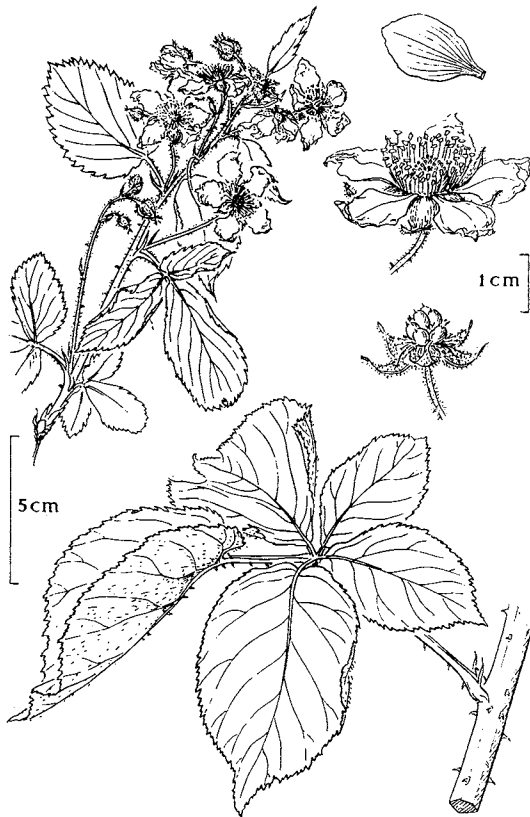

ROSACEAE—POLEMONIACEAE

ROSACEAE

SPIRAEA-RUBUS

553 *Spiraea salicifolia* L. Willow Spiraea Pink

554. *Filipendula vulgaris* Moench Dropwort White

555. *Filipendula ulmaria* (L.) Maxim. Meadow-sweet White

556. *Rubus chamaemorus* L. Cloudberry White

RUBUS

ROSACEAE

557. *Rubus saxatilis* L. Stone Bramble White

558. *Rubus idaeus* L. Raspberry White

559. *Rubus nessensis* W. Hall Blackberry White

560. *Rubus ulmifolius* Schott Blackberry Pink

ROSACEAE

RUBUS, POTENTILLA