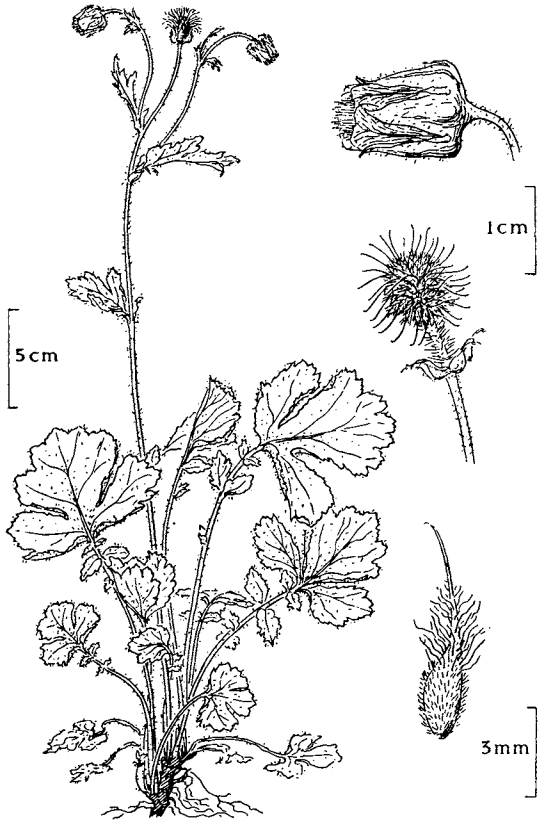

GEUM-AGRIMONIA

ROSACEAE

581. *Geum rivale* L. Water Avens Orange-pink