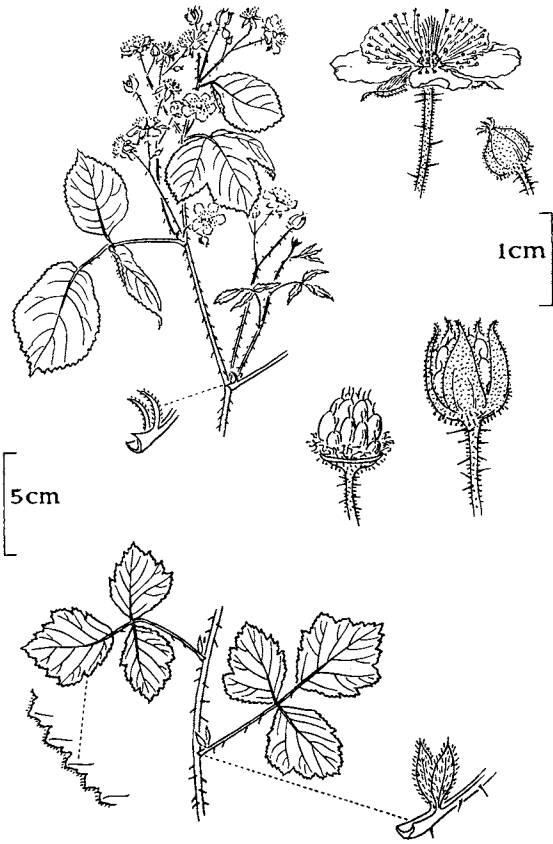

ROSACEAE—POLEMONIACEAE

ROSACEAE

SPIRAEA-RUBUS

553 *Spiraea salicifolia* L. Willow Spiraea Pink

554. *Filipendula vulgaris* Moench Dropwort White

555. *Filipendula ulmaria* (L.) Maxim. Meadow-sweet White

556. *Rubus chamaemorus* L. Cloudberry White

RUBUS

ROSACEAE

557. *Rubus saxatilis* L. Stone Bramble White

558. *Rubus idaeus* L. Raspberry White

559. *Rubus nessensis* W. Hall Blackberry White

560. *Rubus ulmifolius* Schott Blackberry Pink

ROSACEAE

RUBUS, POTENTILLA