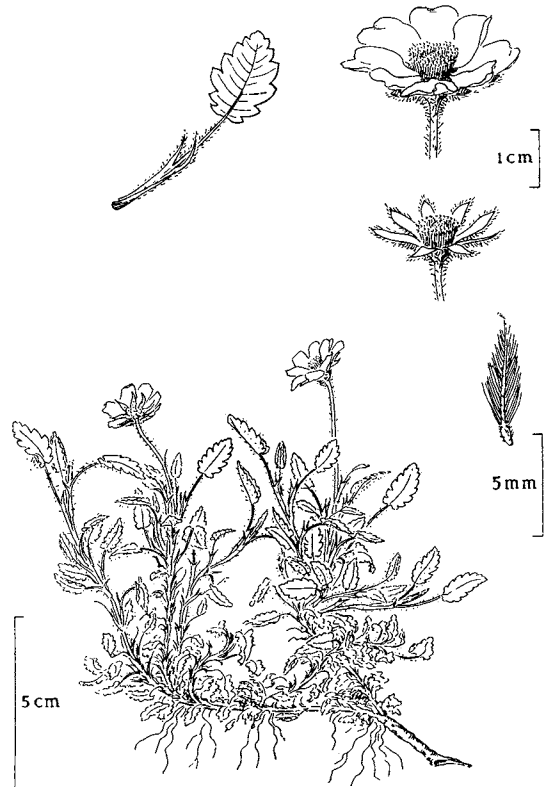

582. *Dryas octopetala* L. Mountain Avens White