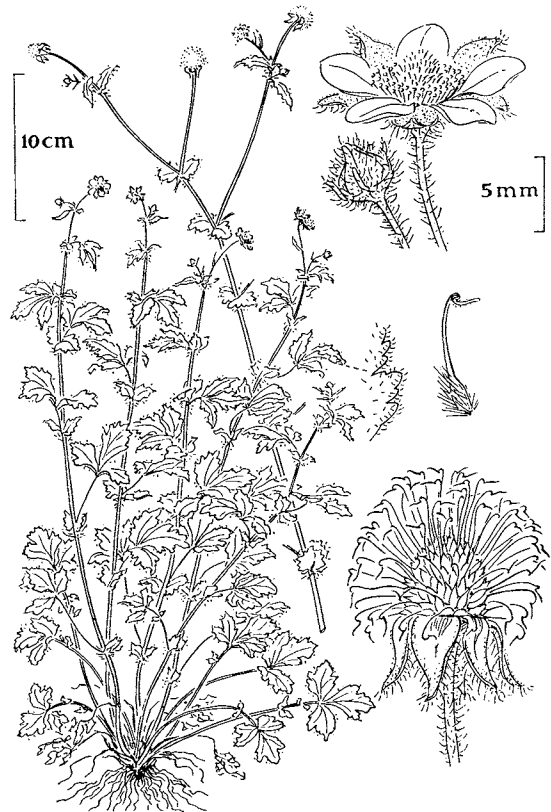

POTENTILLA, SIBBALDIA

ROSACEAE

573. *Potentilla erecta* (L.) Räusch. Common Tormentil Yellow

574. *Potentilla anglica* Laicharding Trailing Tormentil Yellow

575. *Potentilla reptans* L. Creeping Cinquefoil Yellow

576. *Sibbaldia procumbens* L. Greenish

ROSACEAE

FRAGARIA, GEUM

577. *Fragaria vesca* L. Wild Strawberry White

578. *Fragaria moschata* Duchesne Hautbois Strawberry White

579. *Fragaria ananassa* Duchesne Garden Strawberry White