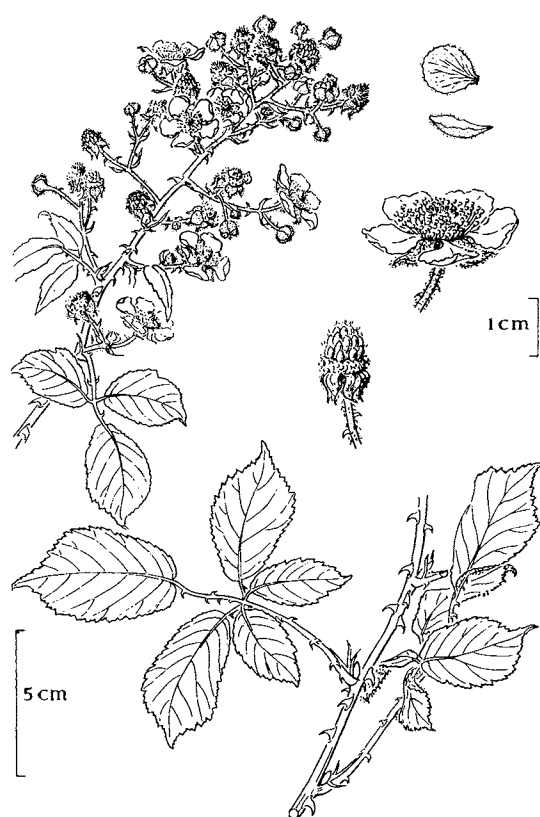

ROSACEAE—POLEMONIACEAE

ROSACEAE

SPIRAEA-RUBUS

553 *Spiraea salicifolia* L. Willow Spiraea Pink

554. *Filipendula vulgaris* Moench Dropwort White

555. *Filipendula ulmaria* (L.) Maxim. Meadow-sweet White

556. *Rubus chamaemorus* L. Cloudberry White

RUBUS

ROSACEAE

557. *Rubus saxatilis* L. Stone Bramble White

558. *Rubus idaeus* L. Raspberry White

559. *Rubus nessensis* W. Hall Blackberry White

560. *Rubus ulmifolius* Schott Blackberry Pink

ROSACEAE

RUBUS, POTENTILLA