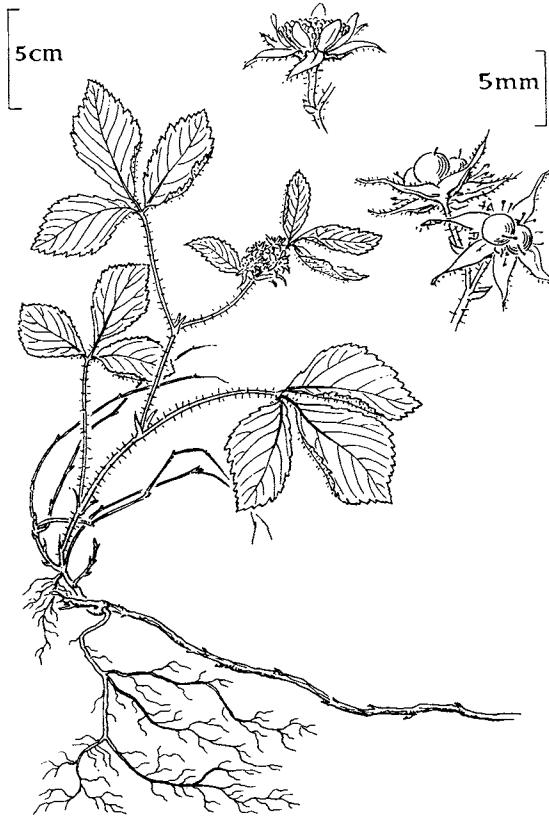

ROSACEAE—POLEMONIACEAE

ROSACEAE

SPIRAEA-RUBUS

553 *Spiraea salicifolia* L. Willow Spiraea Pink

554. *Filipendula vulgaris* Moench Dropwort White

555. *Filipendula ulmaria* (L.) Maxim. Meadow-sweet White

556. *Rubus chamaemorus* L. Cloudberry White

RUBUS

ROSACEAE

557. *Rubus saxatilis* L. Stone Bramble White

558. *Rubus idaeus* L. Raspberry White

559. *Rubus nessensis* W. Hall Blackberry White

560. *Rubus ulmifolius* Schott Blackberry Pink

ROSACEAE

RUBUS, POTENTILLA