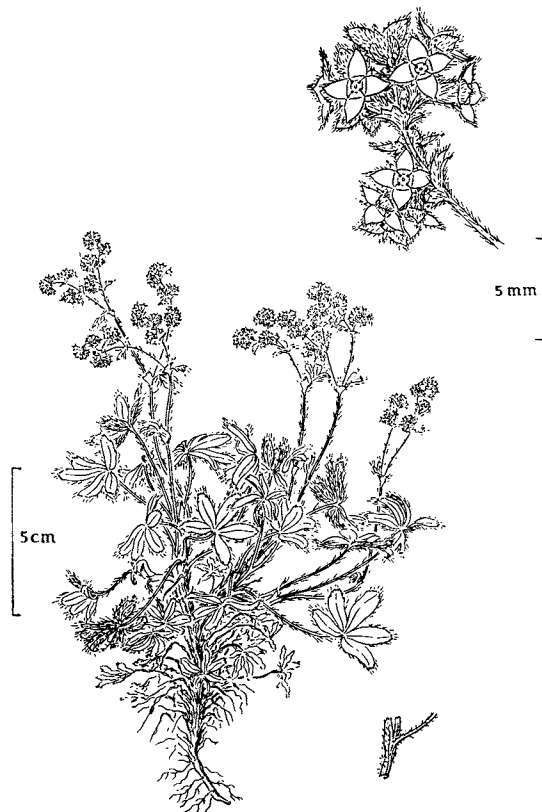

586. *Alchemilla alpina* L. Alpine Lady's-Mantle Greenish