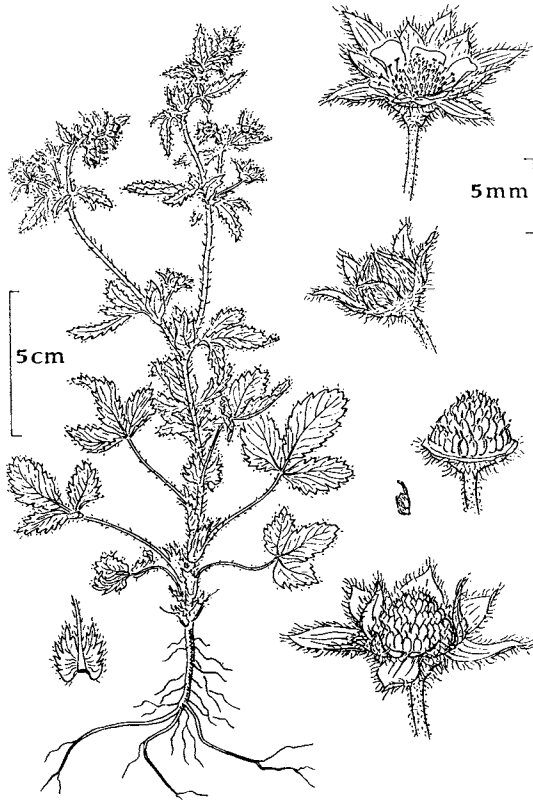

561. *Rubus caesius* L. Dewberry White

562. *Potentilla fruticosa* L. Shrubby Cinquefoil Yellow

563. *Potentilla palustris* (L.) Scop. Marsh Cinquefoil Purple

564. *Potentilla sterilis* (L.) Garcke Barren Strawberry White

POTENTILLA

ROSACEAE

565. *Potentilla rupestris* L. Rock Cinquefoil White

566. *Potentilla anserina* L. Silverweed Yellow

567. *Potentilla argentea* L. Hoary Cinquefoil Yellow

568. *Potentilla recta* L. Yellow

ROSACEAE

POTENTILLA

569. *Potentilla norvegica* L. Yellow

570. *Potentilla intermedia* L. Yellow

571. *Potentilla tabernaemontani* Aschers.
 Spring Cinquefoil Yellow

572. *Potentilla crantzii* (Crantz) G. Beck ex Fritsch
 Alpine Cinquefoil Yellow